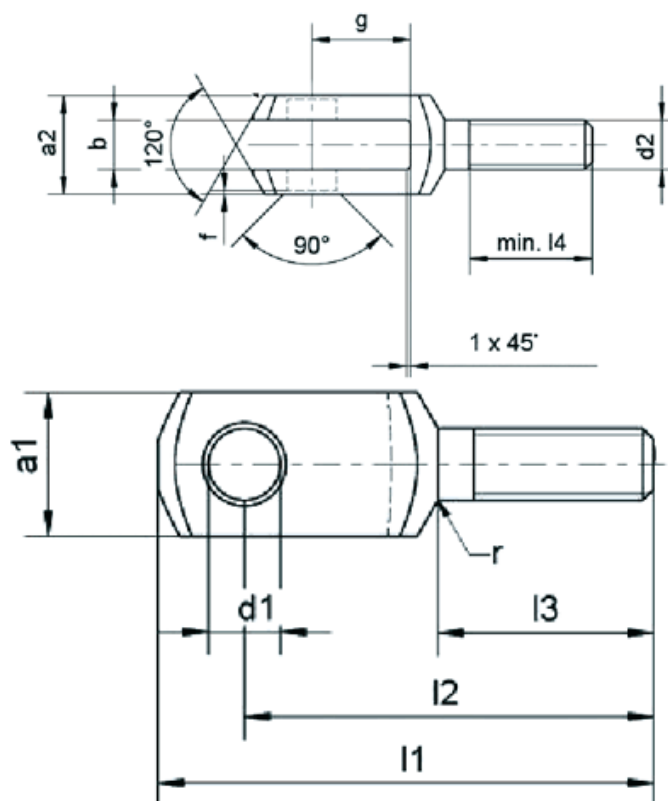

Varenummer: 1405014481

Beskrivelse: KLEE Gaffelstykke med udv. Gevind
G 14x28 med 14x2 mm gevind

Mål

$a_1 = 27$

$a_2 = 27$

$b = 14$

$d_1 = 14$

$d_2 = M 14 \times 2$

$f = 1$

$g = 28$

$l_1 = 94$

$l_2 = 78$

$l_3 = 40$

$l_4 = 35$

$r = 1,2$